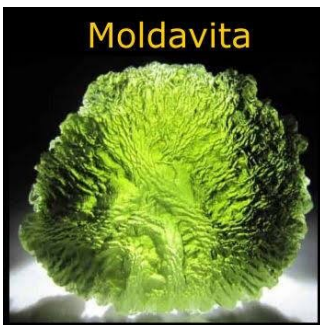

Qué es este lenguaje de Luz?

<https://youtu.be/eJZOc1AgyIk>

El Lenguaje de Luz es el Lenguaje del Espiritu , es Luz pura, contiene códigos del más puro amor incondicional que proviene en éste caso de mi Linaje Estelar. El Lenguaje de Luz emana de la Fuente Única de Toda la Creación. Tiene diferentes formas de expresión y todas ellas ayudan tanto a liberar posibles bloqueos, a elevar la energía y frecuencia vibratoria, armoniza, equilibra, limpia energéticamente, conecta con la capacidad de perdonar, con el amor incondicional , trabaja con la abundancia; actúa sobre diferentes dolencias o molestias a cualquier nivel, desbloqueando las cristalizaciones que se hayan tras ello. Es una herramienta multidimensional de muy alta vibración que puede ser transmitida por los canales o seres de Luz que se presenten según el caso .

*INTERVENCION DEL REINO MINERAL, KRYSTALES

El GRANATE llegó al Aparato Reproductor limpiando la sangre dadora de vida de impurezas, memorias ancestrales, programas, distorsiones, con respecto a la maternidad, fertilidad, sexualidad, ser mujer... se iba cristalizando la sangre hasta que iban quedando pequeños RUBÍES brillando y al final se veía un cáliz lleno de Rubíes ♥♥

Luego la MOLDAVITA se hizo presente, es una piedra extraterrestre o tektita, recordándome que somos polvo de estrellas y a las estrellas volveremos que todo es solo una ilusión e invitándome acabar de soltar y dejar de darle peso a lo que no lo tiene, lo único real es el Amor